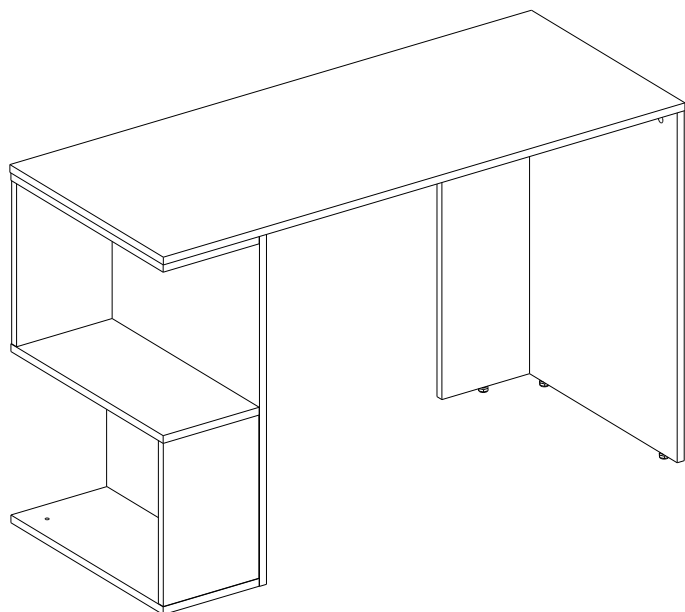

Инструкция по сборке

Стол с нишей ФЛАЙ 2

ВхШхГ
(750x1190x500)

№	Наименование	Изображение	Кол-во
1	Евровинт 7x50 стяжка директашестигр		6
2	Заглушка конфирмат 6гр		6
3	Заглушка самок.		6
4	Заглушка эксцентрик 15		22
5	Ключ		1
6	Опора регулируемая		8
7	Саморез 3,5x25		4
8	Стойка к эксцентрику (Дюбель)		22
9	Стяжка растекс 15x16		22
10	Шкант 8x30		20
11	Заглушка Ф8		2
12	Крепеж для опоры		8

№	Наименование детали	Позиция по рис.	Размер, мм.	Кол-во
1	Столешница	А	1190x500x16	1
2	Боковина левая	Б	722x498x16	3
3	Боковина правая	В	722x498x16	3
5	Стойка левая	Д	722x200x16	2
6	Стойка правая	Е	722x200x16	3
8	Полка нижняя	Ж	496x219x16	1
9	Полка средняя	З	496x219x16	1
10	Полка верхняя	И	496x219x16	1
11	Перегородка	К	337x218x16	2