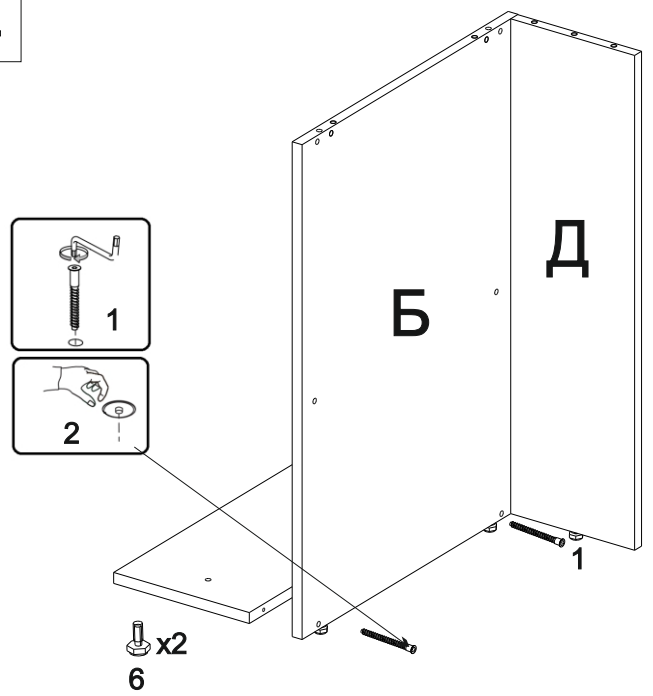

Инструкция по сборке

Стол с нишей ФЛАЙ 2

ВхШхГ
(750x1190x500)

№	Наименование	Изображение	Кол-во
1	Евровинт 7x50 стяжка директашестигр		6
2	Заглушка конфирмат 6гр		6
3	Заглушка самок.		6
4	Заглушка эксцентрик 15		22
5	Ключ		1
6	Опора регулируемая		8
7	Саморез 3,5x25		4
8	Стойка к эксцентрику (Дюбель)		22
9	Стяжка растекс 15x16		22
10	Шкант 8x30		20
11	Заглушка Ф8		2
12	Крепеж для опоры		8

№	Наименование детали	Позиция по рис.	Размер, мм.	Кол-во
1	Столешница	А	1190x500x16	1
2	Боковина левая	Б	722x498x16	3
3	Боковина правая	В	722x498x16	3
5	Стойка левая	Д	722x200x16	2
6	Стойка правая	Е	722x200x16	3
8	Полка нижняя	Ж	496x219x16	1
9	Полка средняя	З	496x219x16	1
10	Полка верхняя	И	496x219x16	1
11	Перегородка	К	337x218x16	2

1

2

3

4

5