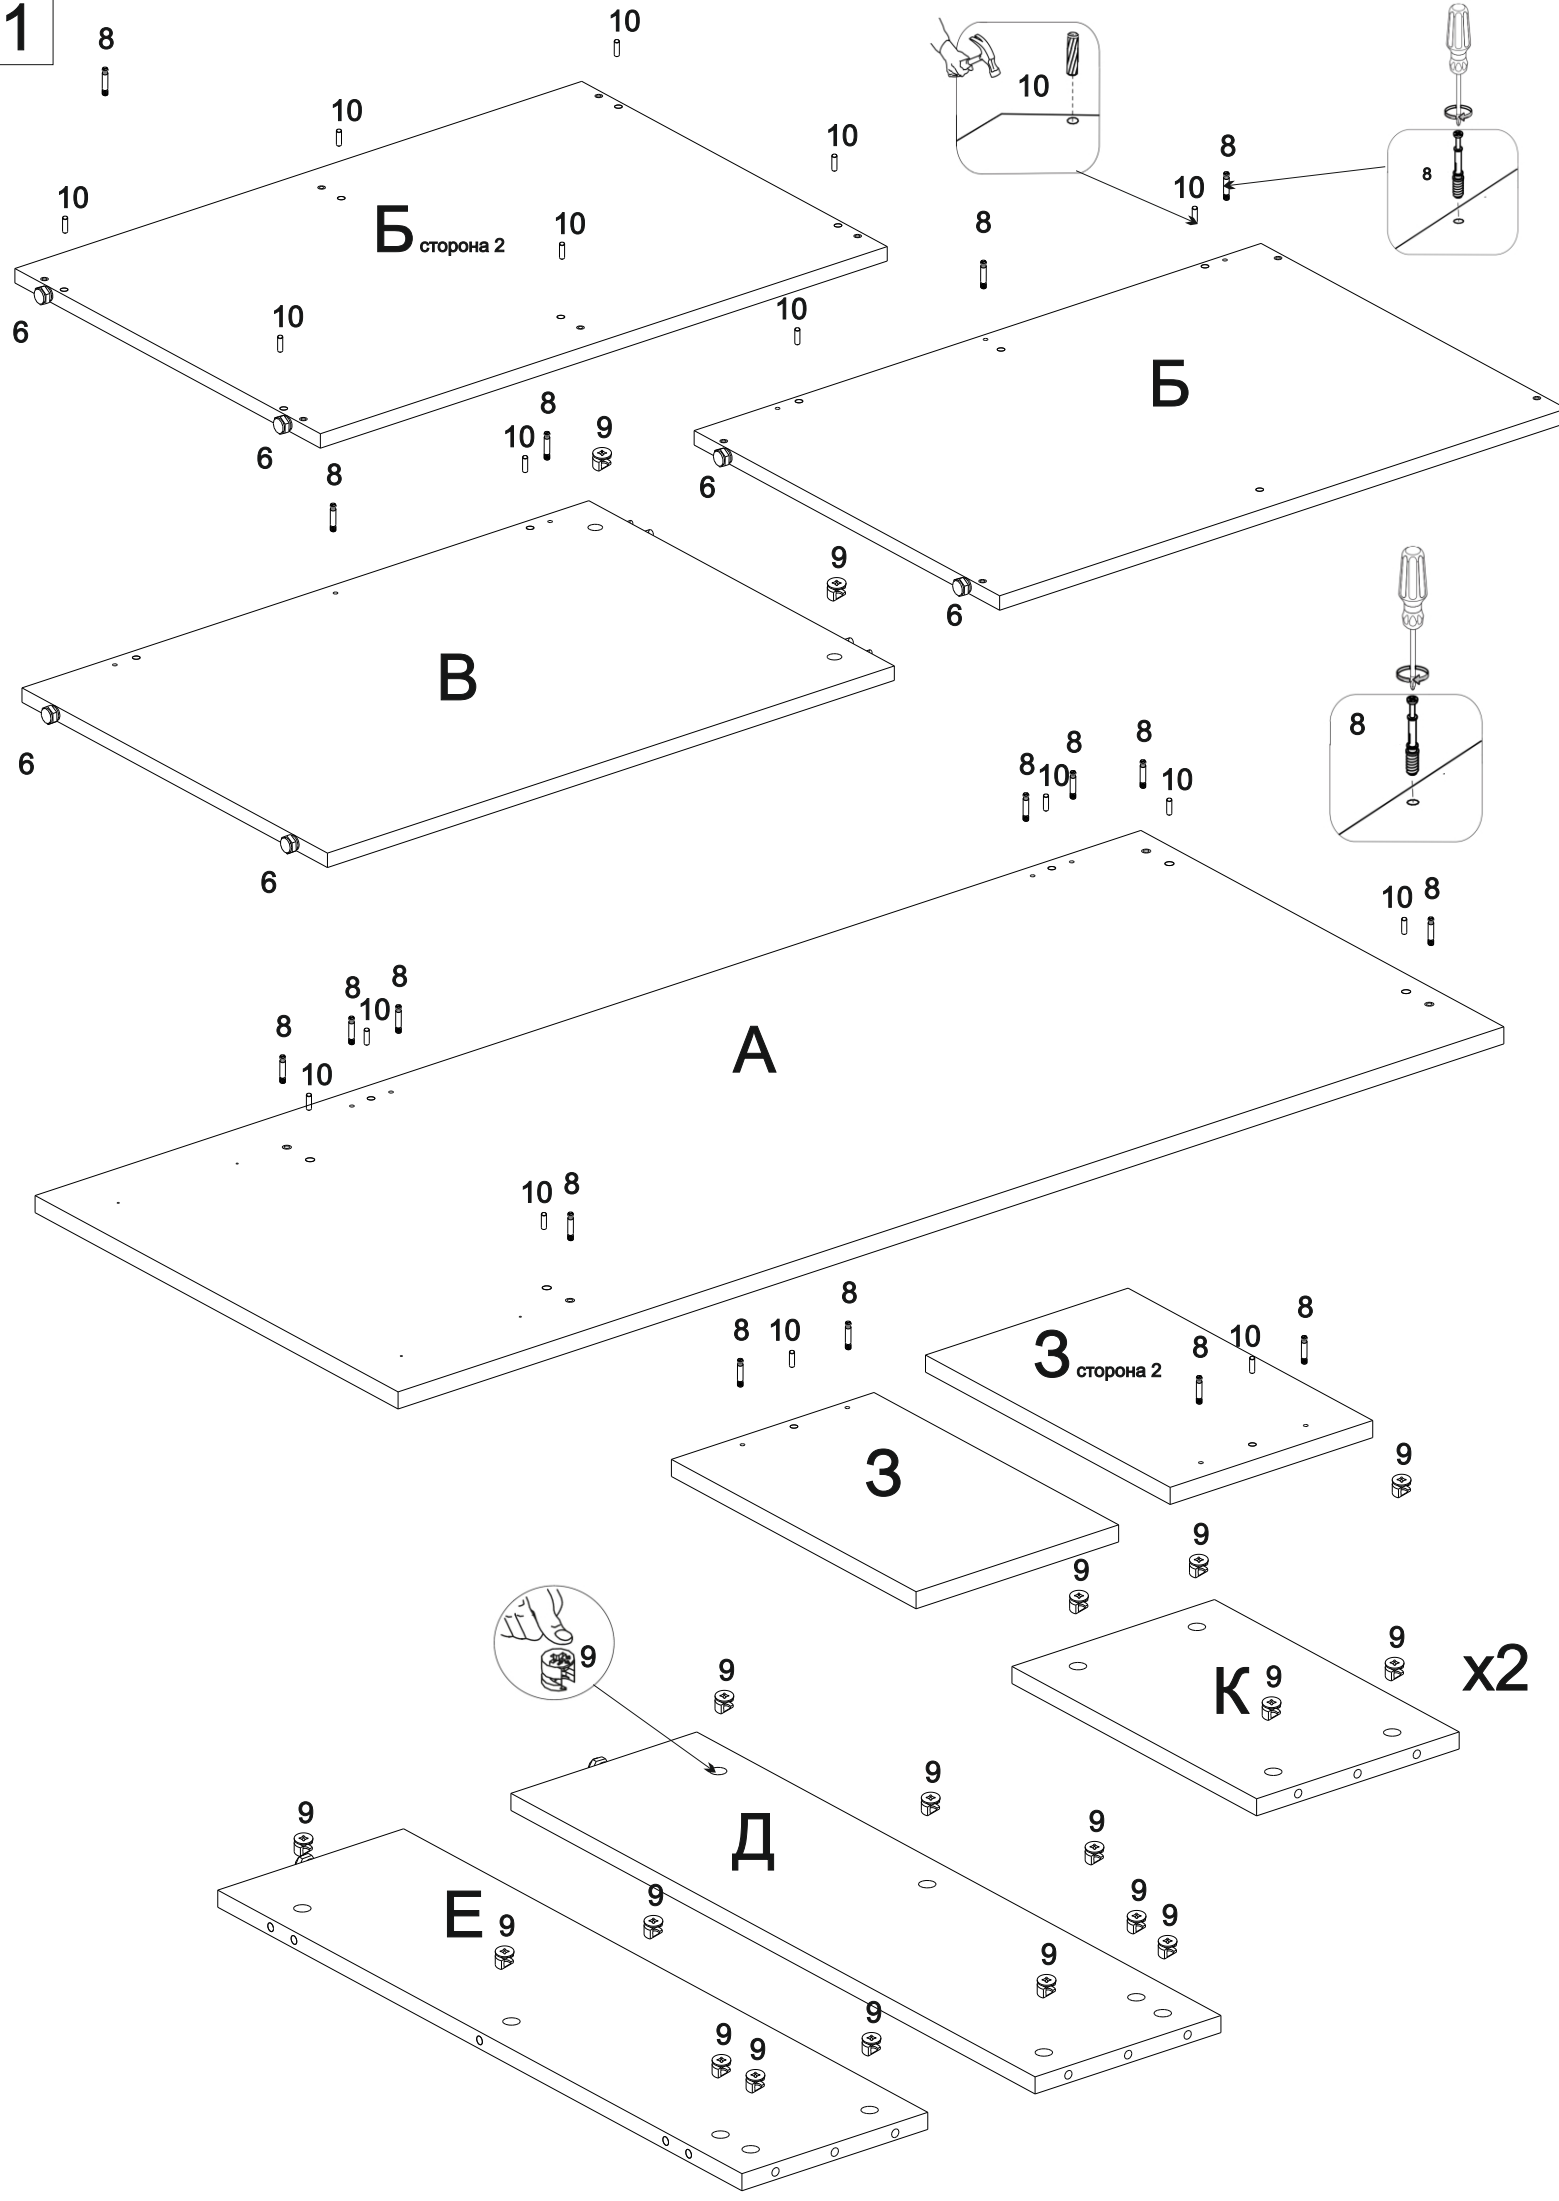

Инструкция по сборке

Стол с нишей ФЛАЙ 2

ВхШхГ
(750x1190x500)

№	Наименование	Изображение	Кол-во
1	Евровинт 7x50 стяжка директашестигр		6
2	Заглушка конфирмат 6гр		6
3	Заглушка самок.		6
4	Заглушка эксцентрик 15		22
5	Ключ		1
6	Опора регулируемая		8
7	Саморез 3,5x25		4
8	Стойка к эксцентрику (Дюбель)		22
9	Стяжка растекс 15x16		22
10	Шкант 8x30		20
11	Заглушка Ф8		2
12	Крепеж для опоры		8

№	Наименование детали	Позиция по рис.	Размер, мм.	Кол-во
1	Столешница	А	1190x500x16	1
2	Боковина левая	Б	722x498x16	3
3	Боковина правая	В	722x498x16	3
5	Стойка левая	Д	722x200x16	2
6	Стойка правая	Е	722x200x16	3
8	Полка нижняя	Ж	496x219x16	1
9	Полка средняя	З	496x219x16	1
10	Полка верхняя	И	496x219x16	1
11	Перегородка	К	337x218x16	2

1

2

3

4

5