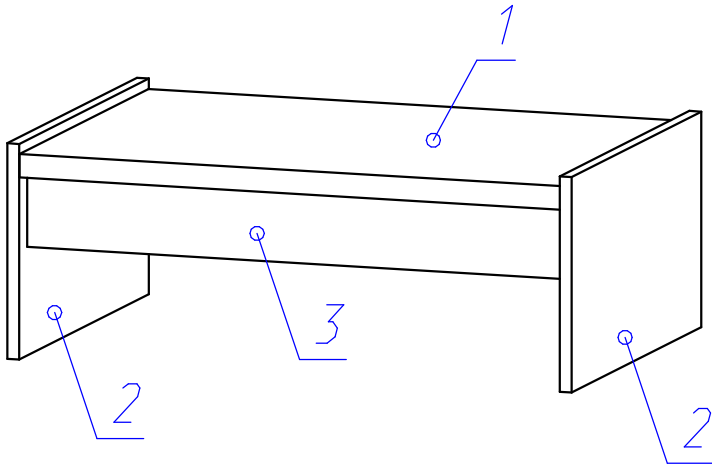

Стол журнальный TORINO

Поз.	Наименование	Размеры	Кол.
1	Крышка	1150x800	1
2	Боковина	804x444	2
3	Царга	1150x150	2

Комплектующие:

18	18	18
A 15x13 	B 	C D18 
	4	4
D 8x35 	E 	

Стол журнальный TORINO

Поз.	Наименование	Размеры	Кол.
1	Крышка	1150x800	1
2	Боковина	804x444	2
3	Царга	1150x150	2

Комплектующие:

18	18	18
A 15x13 	B 	C D18 
	4	4
D 8x35 	E 